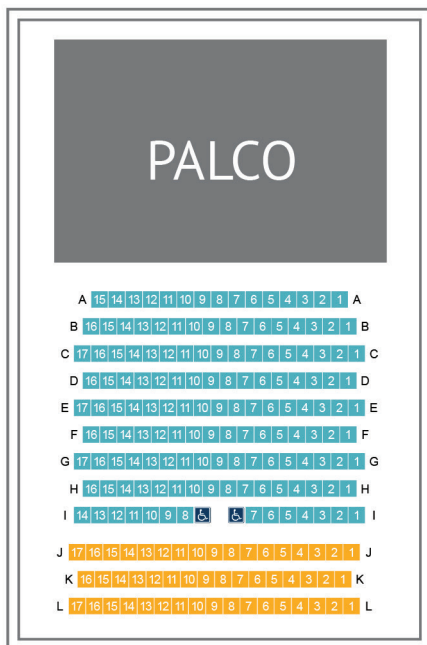

Entrada: 5,00€

Desconto Cartão Barcelos Jovem

Duração: 60 min

PLANTA SALA PRINCIPAL

- 1.ª PLATEIA
A | B | C | D | E | F | G | H | I
- 2.ª PLATEIA
J | K | L
- ♿ 1.ª PLATEIA
I | MC1 E MC2 | PMR

BILHETEIRA

Os bilhetes para os espetáculos podem ser adquiridos no Theatro Gil Vicente, em gilvicente.bol.pt e em todos os espaços culturais parceiros do Quadrilátero.