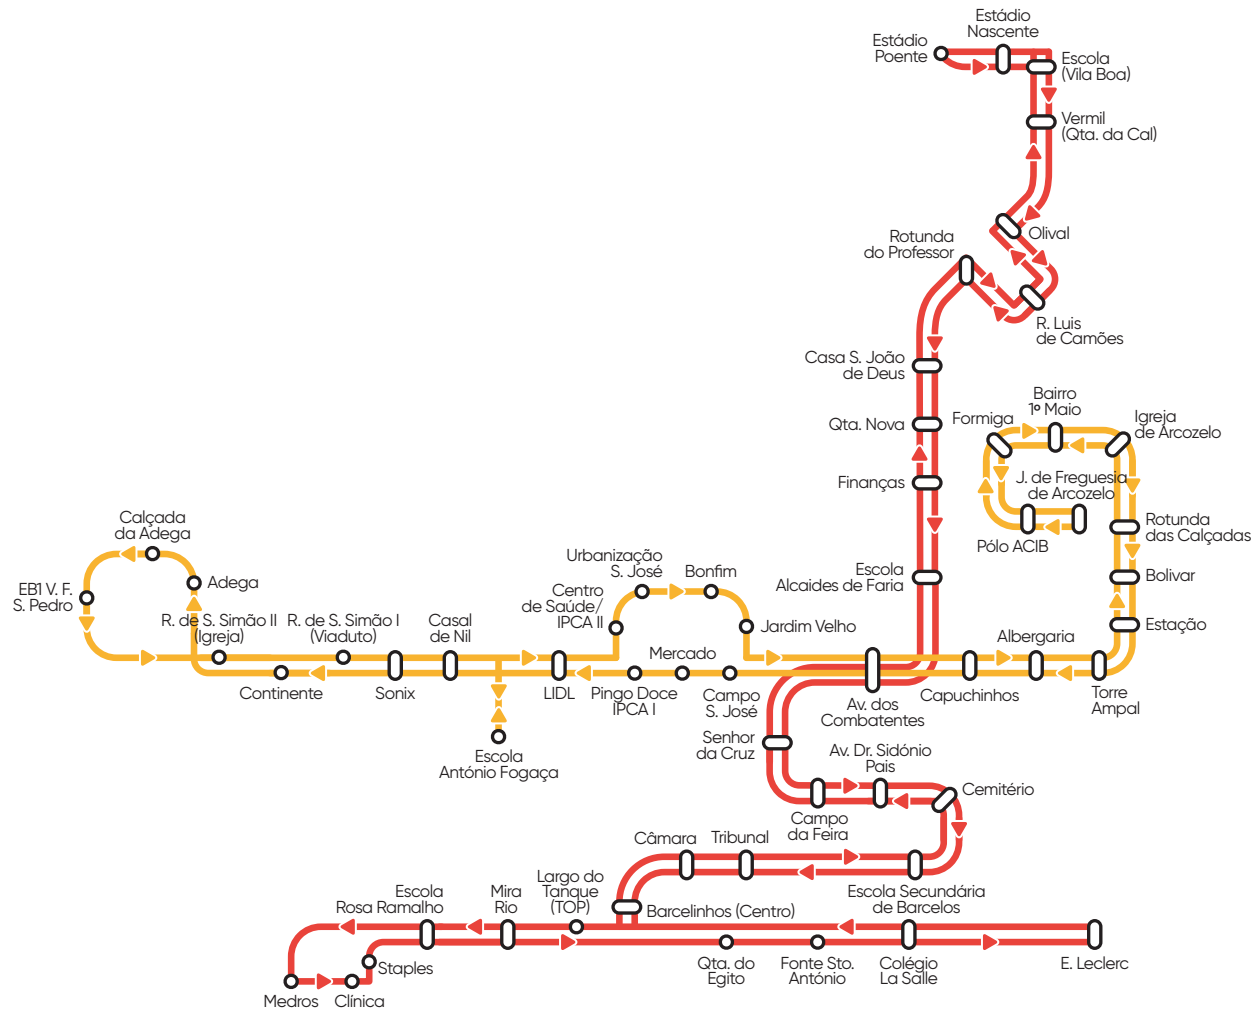

BARCELOS BUS

A SUA LIGAÇÃO AO CENTRO.

transdev.pt
cm-barcelos.pt

LINHA AMARELA

Table with columns for station names and times for each day of the week. The top section is labeled 'Dias úteis' and includes stations like J. FREGUESIA ARCOZELO, PÓLO ACIB, and FORMIGA. The bottom section includes stations like CONTINENTE, ADEGA, CALÇADA DA ADEGA, and others. Times are listed in minutes.

A Também se efetua aos sábados, domingos e feriados

BARCELOS BUS

A SUA LIGAÇÃO AO CENTRO.

TARIFÁRIO

| | |
|--|--------------|
| <input type="radio"/> BILHETE INTEIRO | 1€/viagem |
| <input type="radio"/> BILHETE MEIO | 0,50€/viagem |
| <input type="radio"/> BILHETE ADQUIRIDO COM CARTÃO VALOR | 0,90€/viagem |
| <input type="radio"/> PASSE SOCIAL | 20€/mês |
| <input type="radio"/> PASSE ESTUDANTE 1) | 10€/mês |
| <input type="radio"/> PASSE SÉNIOR 2) | 10€/mês |

1) Válido para estudantes de qualquer nível de ensino, mediante apresentação do cartão de estudante válido. Até 31 de Junho de 2019, todos os alunos com passe estudante, urbano ou interurbano, podem viajar gratuitamente na rede BarcelosBus.