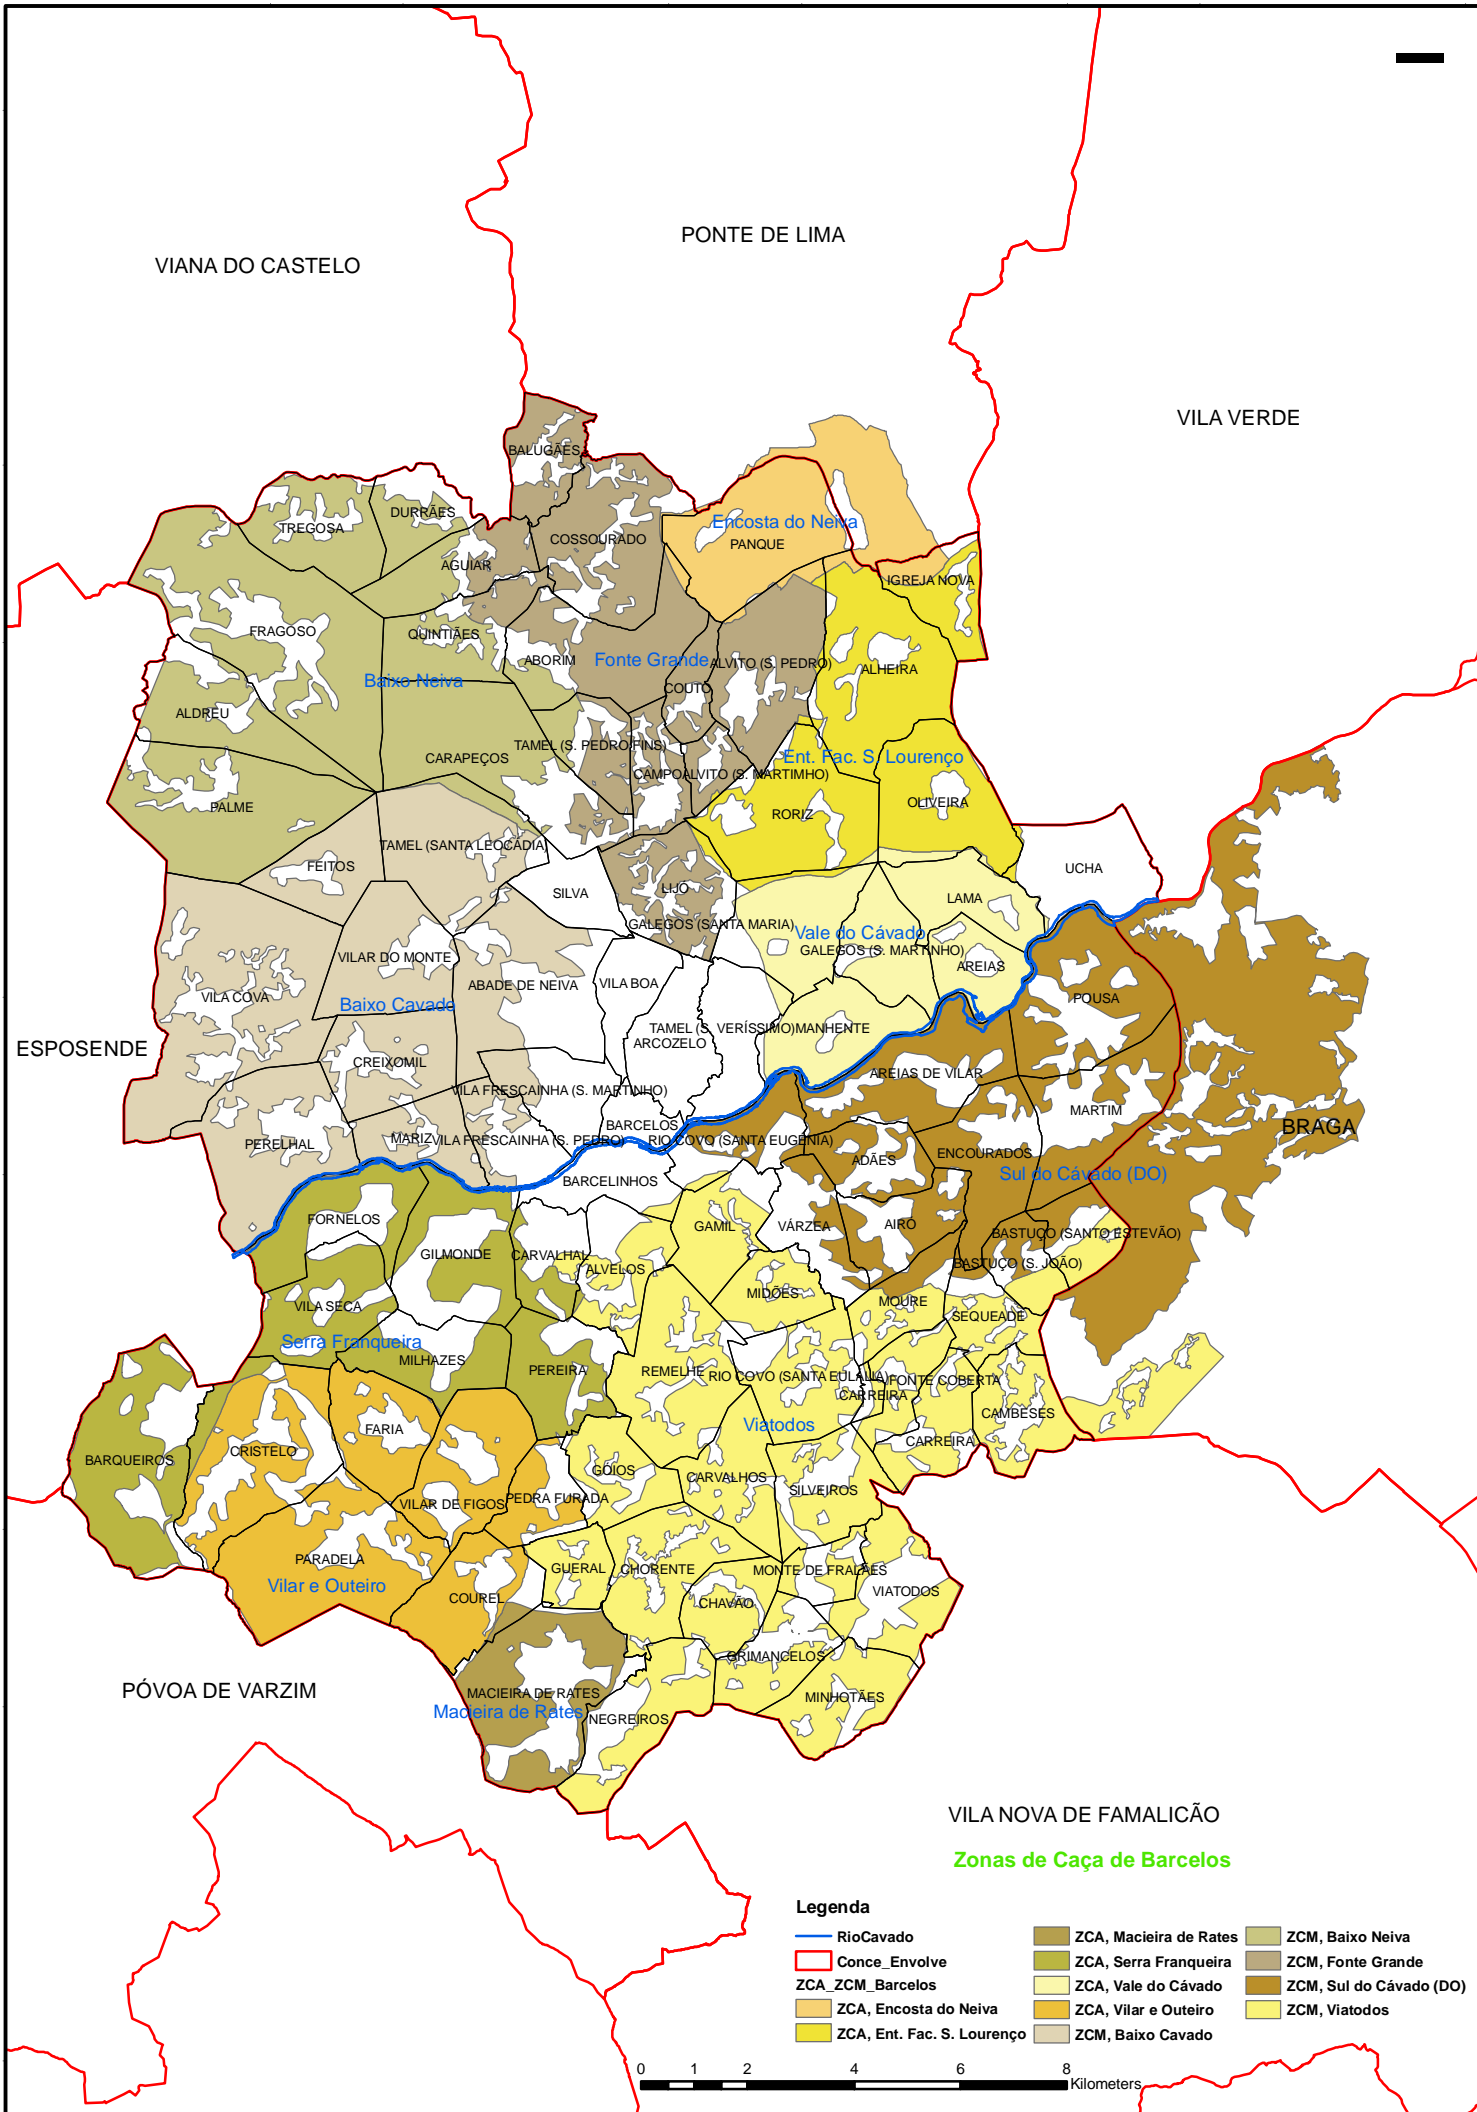

8°43'48"W

8°38'24"W

8°33'0"W

8°27'36"W

VIANA DO CASTELO

PONTE DE LIMA

VILA VERDE

41°40'12"N

41°40'12"N

41°34'48"N

41°34'48"N

41°29'24"N

41°29'24"N

41°24'0"N

41°24'0"N

ESPOSENDE

BRAGA

PÓVOA DE VARZIM

VILA NOVA DE FAMALICÃO

Zonas de Caça de Barcelos

Legenda

- Rio Cávado
- Conce. Envolve
- ZCA, Macieira de Rates
- ZCM, Baixo Neiva
- ZCA, Serra Franqueira
- ZCA, Vale do Cávado
- ZCA, Encosta do Neiva
- ZCA, Vilar e Outeiro
- ZCA, Ent. Fac. S. Lourenço
- ZCM, Baixo Cavado
- ZCM, Fonte Grande
- ZCM, Sul do Cávado (DO)
- ZCM, Viatodos

8°43'48"W

8°38'24"W

8°33'0"W

8°27'36"W